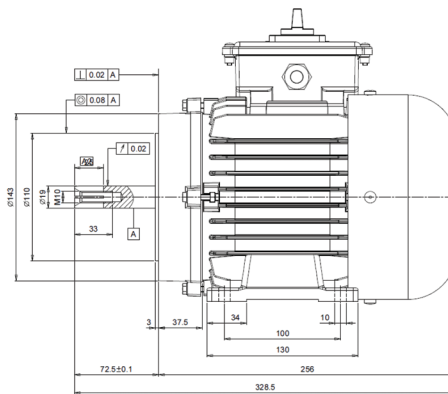

NON-EXTENDED SHAFT TYPE MILKING MACHINE MOTORS

90 FRAME SINGLE PHASE

1 - MOTOR		TYPE		VM 90S-4		CE	
S1	IM B3	IP 55	I.C.L. F				
V	Hz	A	kW	cosφ	rpm		
220	50	5,5	0,75	0,85	1420		
CAP. 25 µF 400 V							
Serial No.							

EXTENDED SHAFT TYPE MILKING MACHINE MOTORS

90 FRAME SINGLE PHASE

1 - MOTOR		TYPE		VM 90S-4		CE	
S1	IM B3	IP 55	I.C.L. F				
V	Hz	A	kW	cosφ	rpm		
220	50	7,3	1,1	0,96	1425		
KONDANSATOR 40 µF 450 V							
Serial No.							