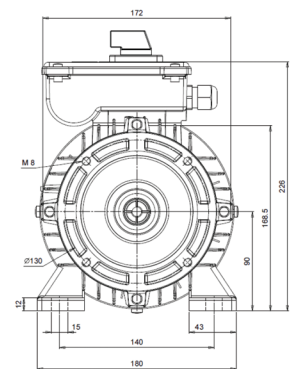

NON-EXTENDED SHAFT TYPE MILKING MACHINE MOTORS

90 FRAME SINGLE PHASE

1 - MOTOR		TYPE		VM 90S-4		CE	
S1	IM B3	IP 55	I.C.L. F				
V	Hz	A	kW	cosφ	rpm		
220	50	5,5	0,75	0,85	1420		
CAP. 25 µF 400 V							
Serial No.							

EXTENDED SHAFT TYPE MILKING MACHINE MOTORS

90 FRAME SINGLE PHASE

1 - MOTOR		TYPE		VM 90S-4		CE	
S1	IM B3	IP 55	I.C.L. F				
V	Hz	A	kW	cosφ	rpm		
220	50	7,3	1,1	0,96	1425		
KONDANSATOR 40 µF 450 V							
Serial No.							