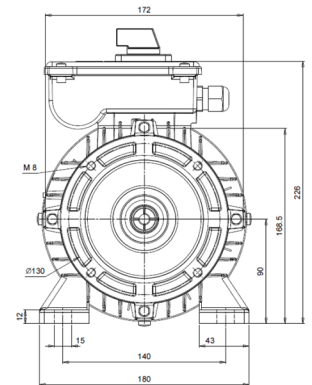

NON-EXTENDED SHAFT TYPE MILKING MACHINE MOTORS

90 FRAME SINGLE PHASE

1 - MOTOR		TYPE		VM 90S-4		CE	
S1	IM B3	IP 55	I.C.L. F				
V	Hz	A	kW	cosφ	rpm		
220	50	5,5	0,75	0,85	1420		
CAP. 25 µF 400 V							
Serial No.							

EXTENDED SHAFT TYPE MILKING MACHINE MOTORS

90 FRAME SINGLE PHASE

1 - MOTOR		TYPE		VM 90S-4		CE	
S1	IM B3	IP 55	I.C.L. F				
V	Hz	A	kW	cosφ	rpm		
220	50	7,3	1,1	0,96	1425		
KONDANSATOR 40 µF 450 V							
Serial No.							