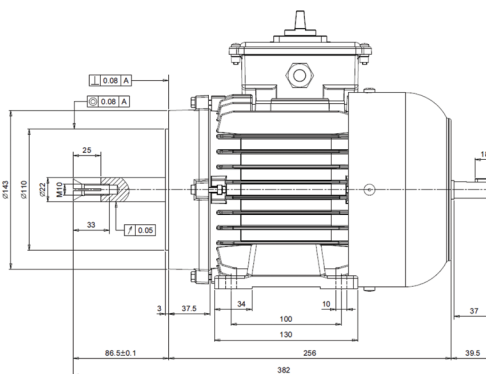

NON-EXTENDED SHAFT TYPE MILKING MACHINE MOTORS

90 FRAME SINGLE PHASE

1 - MOTOR		TYPE		VM 90S-4		CE	
S1	IM B3	IP 55	I.C.L. F				
V	Hz	A	kW	cosφ	rpm		
220	50	5,5	0,75	0,85	1420		
CAP. 25 µF 400 V							
Serial No.							

EXTENDED SHAFT TYPE MILKING MACHINE MOTORS

90 FRAME SINGLE PHASE

1 - MOTOR		TYPE		VM 90S-4		CE	
S1	IM B3	IP 55	I.C.L. F				
V	Hz	A	kW	cosφ	rpm		
220	50	7,3	1,1	0,96	1425		
KONDANSATOR 40 µF 450 V							
Serial No.							